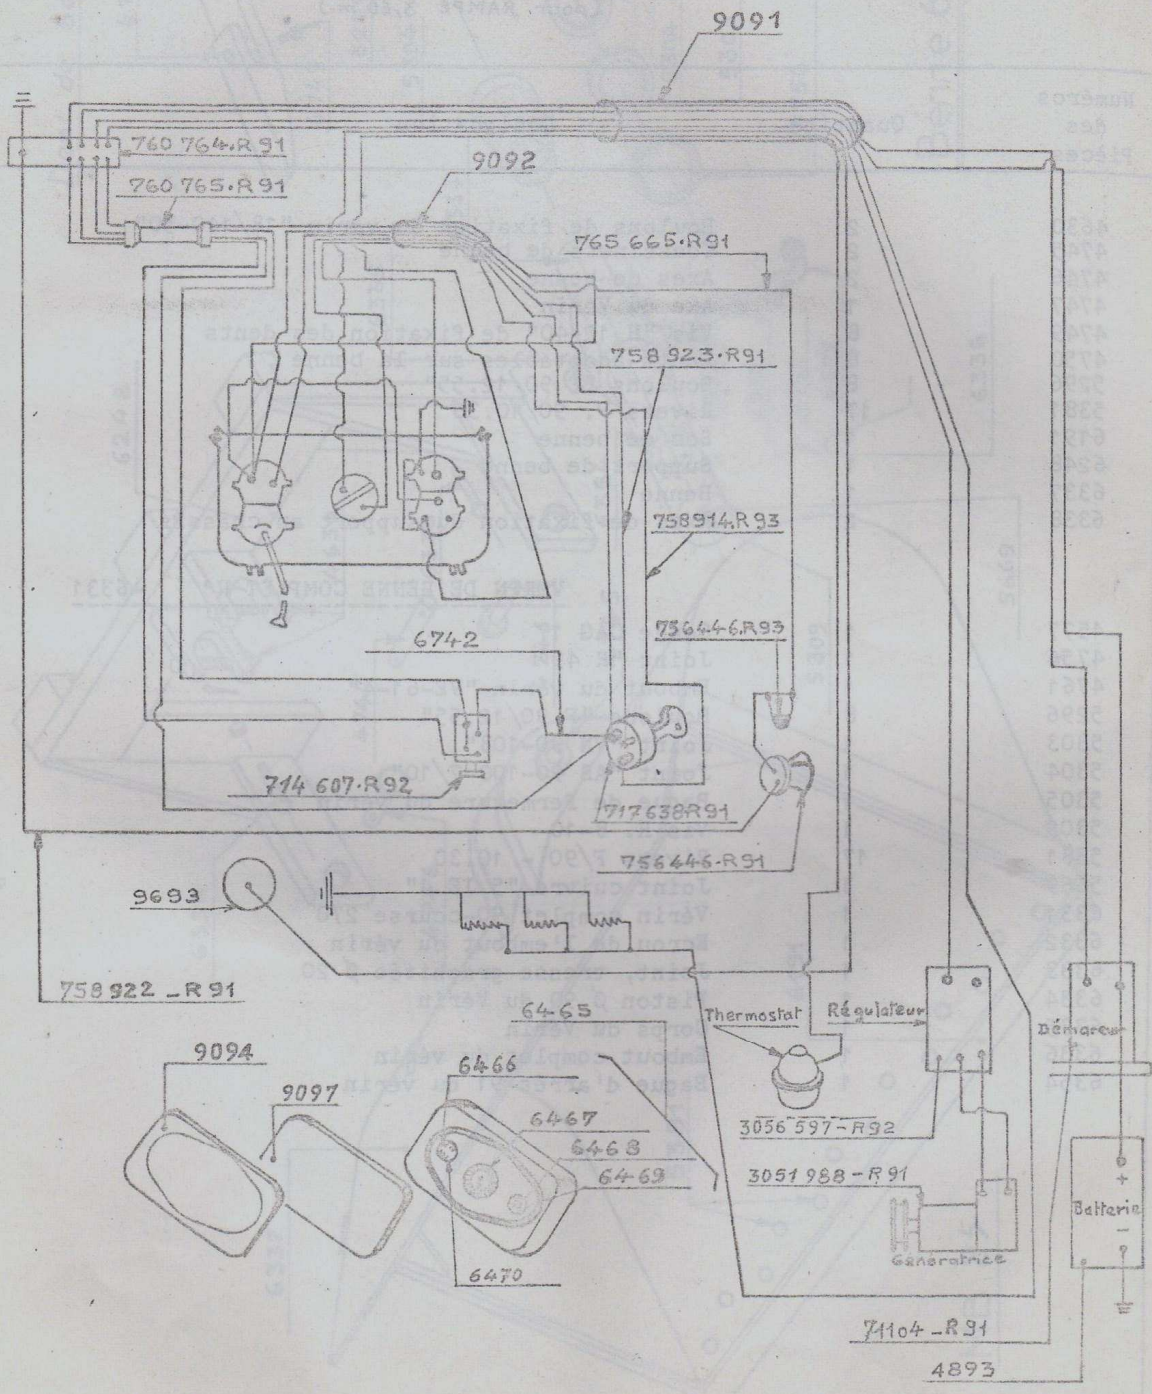

# CIRCUIT ELECTRIQUE MB 25

MANITOU

## CIRCUIT ELECTRIQUE MB 25

Numéros des Pièces	Quan- tité	DESIGNATION
6465	1	Tableau de bord OS 4705 (cadran + couvercle)
6466	1	Indicateur de contact
6467	1	Compteur horamètre 12 Volts
6468	1	Ampèremètre OS 4837
6469	1	Manomètre de pression d'huile OS 4110
6470	1	Indicateur de température OS 3912
6472	1	Protecteur
9091	1	Gaine 6 Conducteurs
9094	1	Joint de tableau
9097	1	Verre du cadran du tableau de bord
3051988R 91	1	Génératrice
711104 R 91	1	Démarrreur
3056597R 91	1	Régulateur de voltage
714607 R 92	1	Contacteur démarrreur
717638 R 92	1	Contacteur à clef
75644 R 93	1	BOut à avertisseur
758914 R 93	1	Câble du commutateur à l'indicateur de contact
758922 R 91	1	Câble de masse à l'indicateur de contact
758923 R 91	1	Câble contacteur à clef à ampèremètre
760765 R 91	1	Harnais 4 Conducteurs
763665 R 91	1	Câble du bouton à l'avertisseur
760764 R 91	2	Barettes à bornes
9693	1	Mano Contact